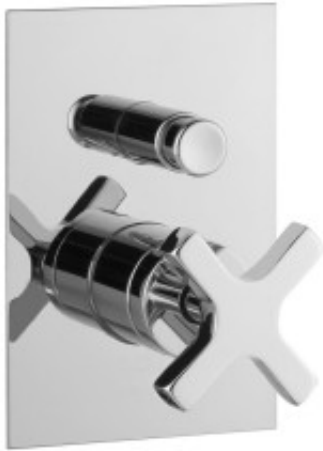

Link do produktu: <https://helada24.pl/sapho-trax-podtynkowa-bateria-prysznicowa-2-wyjscia-chrom-685-p-19238.html>

## Sapho Trax podtynkowa bateria prysznicowa 2 wyjścia chrom 685

Cena	<b>780,00 zł</b>
Dostępność	<b>Dostępność - 7 dni</b>
Numer katalogowy	<b>8590913981883</b>
Kod producenta	<b>685</b>
Kod EAN	<b>8590913981883</b>

### Opis produktu

Marka SAPHO  
Seria TRAX  
Szerokość 100 mm  
Wysokość 150 mm  
Kolor Chrom  
Materiał Mosiądz  
Kształt Kanciaste  
Instalacja Podtynkowa  
Rodzaj sterowania Kurek  
Rodzaj przełącznika Ciśnieniowy  
Wyposażenie 2 funkcyjna