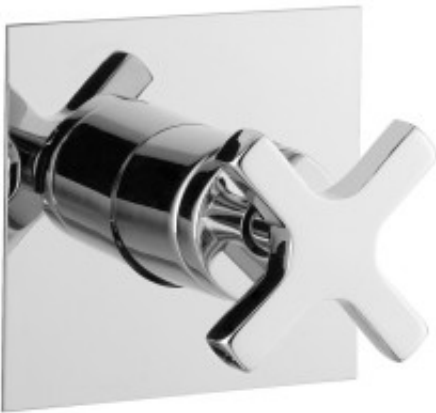

Link do produktu: <https://helada24.pl/sapho-trax-bateria-prysznicowa-podtynkowa-1-wyjście-chrom-655-p-19237.html>

## Sapho Trax bateria prysznicowa podtynkowa 1 wyjście chrom 655

Cena	<b>762,50 zł</b>
Dostępność	<b>Dostępność - 7 dni</b>
Numer katalogowy	<b>8590913981876</b>
Kod producenta	<b>655</b>
Kod EAN	<b>8590913981876</b>

### Opis produktu

Marka SAPHO  
Seria TRAX  
Szerokość 100 mm  
Wysokość 100 mm  
Kolor Chrom  
Materiał Mosiądz  
Kształt Kanciaste  
Instalacja Podtynkowa  
Rodzaj sterowania Kurek  
Wyposażenie 1 funkcyjna