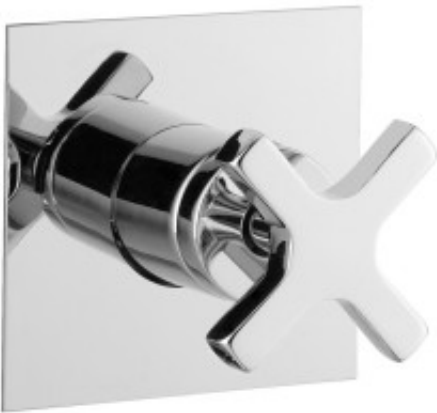

Link do produktu: <https://helada24.pl/sapho-trax-bateria-prysznicowa-podtynkowa-1-wyjście-chrom-655-p-19237.html>

## Sapho Trax bateria prysznicowa podtynkowa 1 wyjście chrom 655

Cena	<b>762,50 zł</b>
Dostępność	<b>Dostępność - 7 dni</b>
Numer katalogowy	<b>8590913981876</b>
Kod producenta	<b>655</b>
Kod EAN	<b>8590913981876</b>

### Opis produktu

Marka SAPHO  
Seria TRAX  
Szerokość 100 mm  
Wysokość 100 mm  
Kolor Chrom  
Materiał Mosiądz  
Kształt Kanciaste  
Instalacja Podtynkowa  
Rodzaj sterowania Kurek  
Wyposażenie 1 funkcyjna