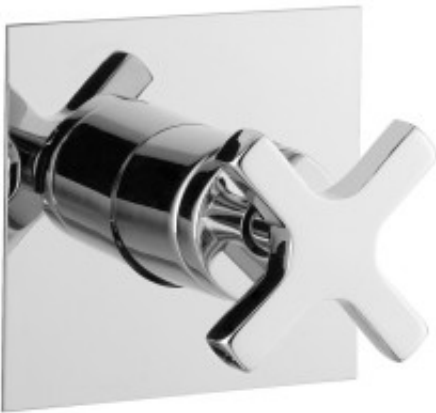

Link do produktu: <https://helada24.pl/sapho-trax-bateria-prysznicowa-podtynkowa-1-wyjście-chrom-655-p-19237.html>

Sapho Trax bateria prysznicowa podtynkowa 1 wyjście chrom 655

Cena	762,50 zł
Dostępność	Dostępność - 7 dni
Numer katalogowy	8590913981876
Kod producenta	655
Kod EAN	8590913981876

Opis produktu

Marka SAPHO
Seria TRAX
Szerokość 100 mm
Wysokość 100 mm
Kolor Chrom
Materiał Mosiądz
Kształt Kanciaste
Instalacja Podtynkowa
Rodzaj sterowania Kurek
Wyposażenie 1 funkcyjna