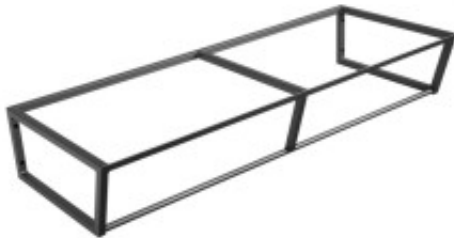

Link do produktu: <https://helada24.pl/sapho-ska-konsola-pod-umywalke-1200x200x460mm-czarny-mat-ska204-p-15345.html>

Sapho SKA konsola pod umywalkę 1200x200x460mm czarny mat SKA204

| | |
|------------------|---------------------------|
| Cena | 978,30 zł |
| Dostępność | Dostępność - 7 dni |
| Numer katalogowy | 8590913854590 |
| Kod producenta | SKA204 |
| Kod EAN | 8590913854590 |

Opis produktu

Marka SAPHO
Seria SKA Industrial
Rozmiar 1200 mm
Szerokość 1196 mm
Głębokość 458 mm
Kolor Czarny mat
Warianty kolorystyczne Według wzornika
Materiał Stal
Instalacja Zawieszane na ścianie
Opakowanie zawiera Zestaw montażowy

Opis serii

Styl industrialny niczego nie udaje. Jest prosty, minimalistyczny, z ostrymi krawędziami i prostymi liniami, znajdują tutaj swoje zastosowanie nie opracowane metalowe elementy w surowej formie. Wnętrza starych fabryk z metalowymi konstrukcjami i tajemniczymi rurami inspirowały twórców serii SKA.