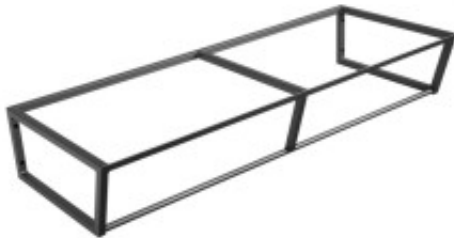

Link do produktu: <https://helada24.pl/sapho-ska-konsola-pod-umywalke-1200x200x460mm-czarny-mat-ska204-p-15345.html>

## Sapho SKA konsola pod umywalkę 1200x200x460mm czarny mat SKA204

Cena	<b>978,30 zł</b>
Dostępność	<b>Dostępność - 7 dni</b>
Numer katalogowy	<b>8590913854590</b>
Kod producenta	<b>SKA204</b>
Kod EAN	<b>8590913854590</b>

### Opis produktu

Marka SAPHO  
Seria SKA Industrial  
Rozmiar 1200 mm  
Szerokość 1196 mm  
Głębokość 458 mm  
Kolor Czarny mat  
Warianty kolorystyczne Według wzornika  
Materiał Stal  
Instalacja Zawieszane na ścianie  
Opakowanie zawiera Zestaw montażowy