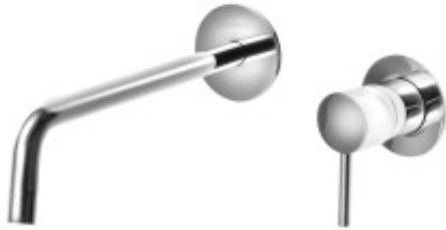

Dane aktualne na dzień: 27-06-2026 03:49

Link do produktu: <https://helada24.pl/sapho-rhapsody-bateria-umywalkowa-scienna-dwuelementowa-chrom-5553-p-12835.html>

## Sapho RHAPSODY bateria umywalkowa ścienna dwuelementowa chrom 5553

Cena	<b>487,00 zł</b>
Dostępność	<b>Dostępność - 7 dni</b>
Czas wysyłki	<b>do 5 dni</b>
Numer katalogowy	<b>8590913916342</b>
Kod producenta	<b>5553</b>
Kod EAN	<b>8590913916342</b>

#### **Sapho RHAPSODY bateria umywalkowa ścienna dwuelementowa chrom 5553**

Marka: SAPHO

Seria: RHAPSODY

Wysokość: 115 mm

Głębokość: 258 mm

Kolor: Chrom

Materiał: Mosiądz

Kształt: Obłe

Instalacja: Podtynkowa

Typ sterowania: Dźwignia

Średnica głowicy: 35 mm

Waga: 1.55 kg

Opakowanie: 1 szt.

EAN: 8590913916342

: 6 lat