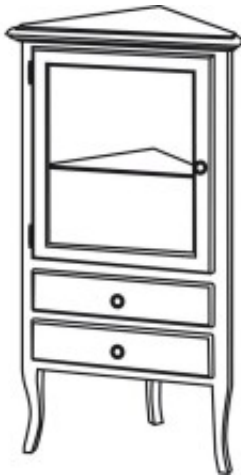

Link do produktu: <https://helada24.pl/sapho-retro-szafka-narozna-60x120x47cm-starobiała-lewa-1692-p-14414.html>

## Sapho RETRO szafka narożna 60x120x47cm starobiała lewa 1692

Cena	<b>5 939,00 zł</b>
Dostępność	<b>Dostępność - 7 dni</b>
Numer katalogowy	<b>8590913216923</b>
Kod producenta	<b>1692</b>
Kod EAN	<b>8590913216923</b>

### Opis produktu

Marka SAPHO  
Seria RETRO  
Rozmiar 60x120x47 cm  
Szerokość 600 mm  
Wysokość 1200 mm  
Głębokość 470 mm  
Kolor Biały  
Dekor Starobiały  
Materiał Lite drewno/fornir  
Instalacja Do postawienia  
Typ szafki Narożna  
Opakowanie zawiera Uchwyt