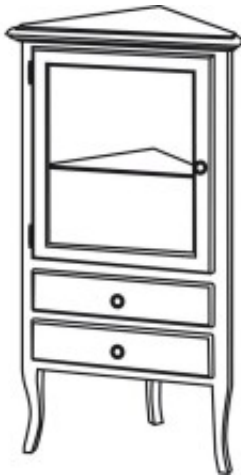

Link do produktu: <https://helada24.pl/sapho-retro-szafka-narozna-60x120x47cm-starobiała-lewa-1692-p-14414.html>

Sapho RETRO szafka narożna 60x120x47cm starobiała lewa 1692

Cena	5 939,00 zł
Dostępność	Dostępność - 7 dni
Numer katalogowy	8590913216923
Kod producenta	1692
Kod EAN	8590913216923

Opis produktu

Marka SAPHO
Seria RETRO
Rozmiar 60x120x47 cm
Szerokość 600 mm
Wysokość 1200 mm
Głębokość 470 mm
Kolor Biały
Dekor Starobiały
Materiał Lite drewno/fornir
Instalacja Do postawienia
Typ szafki Narożna
Opakowanie zawiera Uchwyt