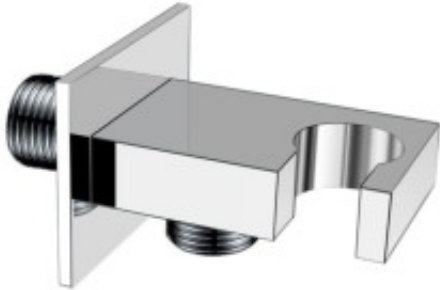

Dane aktualne na dzień: 13-05-2026 00:13

Link do produktu: <https://helada24.pl/sapho-przylacze-katowe-z-uchwytem-chrom-aq591-p-10507.html>

Sapho Przyłącze kątowe z uchwytem chrom AQ591

Cena	147,90 zł
Dostępność	Dostępność - 7 dni
Czas wysyłki	do 5 dni
Numer katalogowy	8590913816932
Kod producenta	AQ591
Kod EAN	8590913816932

Opis produktu

Sapho Przyłącze kątowe z uchwytem chrom AQ591

Marka: SAPHO

Szerokość: 60 mm

Wysokość: 45 mm

Głębokość: 65 mm

Kolor: Chrom

Materiał: Mosiądz

Kształt: Kanciaste

Instalacja: Ścienna

Wyposażenie: Stałe

Waga: 0.34 kg

Opakowanie: 1 szt.

EAN: 8590913816932

: