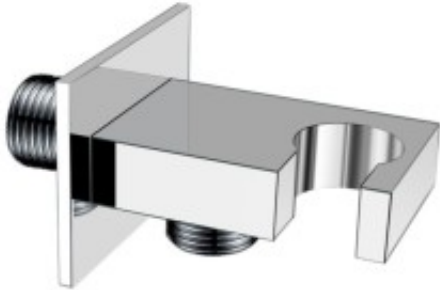

Link do produktu: <https://helada24.pl/sapho-przylacze-katowe-z-uchwytem-chrom-aq591-p-10507.html>

Sapho Przyłącze kątowe z uchwytem chrom AQ591

Cena	147,90 zł
Dostępność	Dostępność - 7 dni
Czas wysyłki	do 5 dni
Numer katalogowy	8590913816932
Kod producenta	AQ591
Kod EAN	8590913816932

Opis produktu

Sapho Przyłącze kątowe z uchwytem chrom AQ591

Marka: SAPHO

Szerokość: 60 mm

Wysokość: 45 mm

Głębokość: 65 mm

Kolor: Chrom

Materiał: Mosiądz

Kształt: Kanciaste

Instalacja: Ścienna

Wyposażenie: Stałe

Waga: 0.34 kg

Opakowanie: 1 szt.

EAN: 8590913816932

: