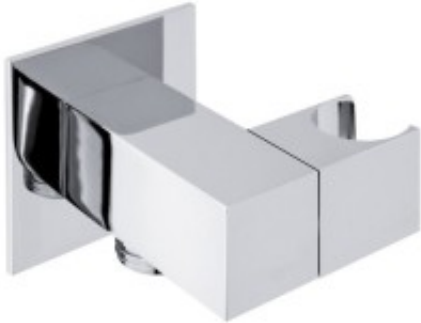

Link do produktu: <https://helada24.pl/sapho-przylacze-katowe-z-ruchomym-uchwytem-prysznicza-chrom-sg301-p-11456.html>

Sapho Przyłącze kątowe z ruchomym uchwytem prysznicza chrom SG301

Cena	231,20 zł
Dostępność	Dostępność - 7 dni
Czas wysyłki	do 5 dni
Numer katalogowy	8590913845673
Kod producenta	SG301
Kod EAN	8590913845673

Opis produktu

Sapho Przyłącze kątowe z ruchomym uchwytem prysznicza chrom SG301

Marka: SAPHO

Wysokość: 50 mm

Głębokość: 71 mm

Kolor: Chrom

Materiał: Mosiądz

Kształt: Kanciaste

Instalacja: Ścienna

Wyposażenie: Obrotowa wylewka

Waga: 0.58 kg

Opakowanie: 1 szt.

EAN: 8590913845673

: