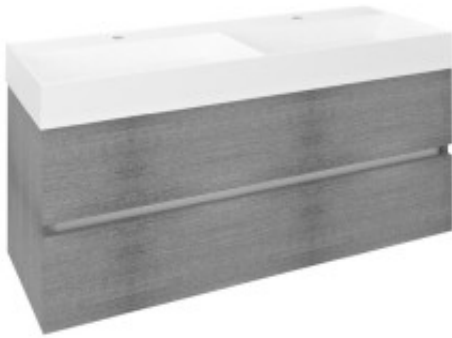

Link do produktu: <https://helada24.pl/sapho-odetta-szafka-umywalkowa-118x50x435cm-dab-srebrny-dt120-1111-p-16382.html>

## Sapho ODETTA szafka umywalkowa 118x50x43.5cm dąb srebrny DT120-1111

Cena	<b>3 321,80 zł</b>
Dostępność	<b>Dostępność - 7 dni</b>
Numer katalogowy	<b>8590913891113</b>
Kod producenta	<b>DT120-1111</b>
Kod EAN	<b>8590913891113</b>

#### Opis

Marka SAPHO  
Seria ODETTA  
Rozmiar 118x50x43,5 cm  
Szerokość 1180 mm  
Wysokość 500 mm  
Głębokość 435 mm  
Kolor Szary  
Dekor Dąb srebrny  
Warianty kolorystyczne Według wzornika  
Materiał MDF/laminat  
Instalacja Zawieszane na ścianie  
Typ szafki Szuflady  
Typ umywalki Umywalka podwójna  
Wyposażenie Cichy domyk  
Opakowanie nie zawiera Umywalka