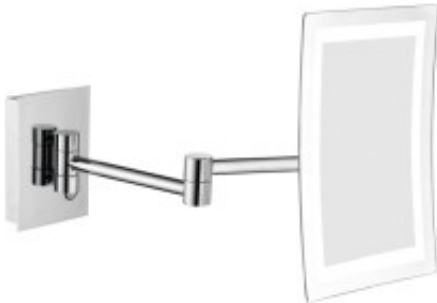

Dane aktualne na dzień: 27-06-2026 04:21

Link do produktu: <https://helada24.pl/sapho-lusterko-kosmetyczne-z-oswietleniem-led-kwadratowe-chrom-mw834-p-17025.html>

## Sapho Lusterko kosmetyczne z oświetleniem LED kwadratowe chrom MW834

Cena	<b>389,00 zł</b>
Dostępność	<b>Dostępność - 7 dni</b>
Numer katalogowy	<b>8590913928918</b>
Kod producenta	<b>MW834</b>
Kod EAN	<b>8590913928918</b>

### Opis produktu

Marka SAPHO  
Rozmiar 160x240x389 mm  
Długość 389 mm  
Szerokość 160 mm  
Wysokość 240 mm  
Głębokość 389 mm  
Kolor Chrom  
Kształt Kanciaste  
Instalacja Wiercenie

#### Opis

- 3x zoom