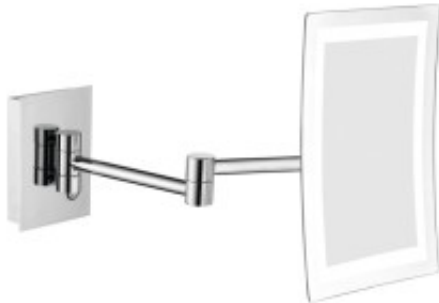

Dane aktualne na dzień: 12-05-2026 23:22

Link do produktu: <https://helada24.pl/sapho-lusterko-kosmetyczne-z-oswietleniem-led-kwadratowe-chrom-mw834-p-17025.html>

## Sapho Lusterko kosmetyczne z oświetleniem LED kwadratowe chrom MW834

Cena	<b>389,00 zł</b>
Dostępność	<b>Dostępność - 7 dni</b>
Numer katalogowy	<b>8590913928918</b>
Kod producenta	<b>MW834</b>
Kod EAN	<b>8590913928918</b>

### Opis produktu

Marka SAPHO  
Rozmiar 160x240x389 mm  
Długość 389 mm  
Szerokość 160 mm  
Wysokość 240 mm  
Głębokość 389 mm  
Kolor Chrom  
Kształt Kanciaste  
Instalacja Wiercenie

Opis  
• 3x zoom