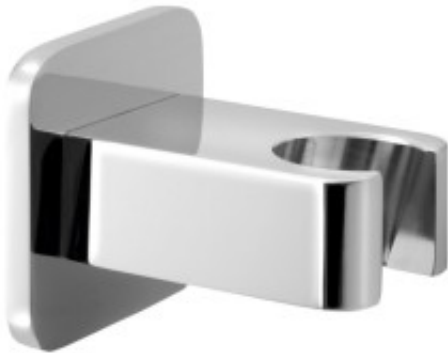

Dane aktualne na dzień: 27-06-2026 03:43

Link do produktu: <https://helada24.pl/sapho-jumper-uchwyty-prysznicowe-chrom-jm470-p-11992.html>

Sapho JUMPER uchwyt prysznicowy chrom JM470

Cena	104,60 zł
Dostępność	Dostępność - 7 dni
Czas wysyłki	do 5 dni
Numer katalogowy	8590913863011
Kod producenta	JM470
Kod EAN	8590913863011

Opis produktu

Sapho JUMPER uchwyt prysznicowy chrom JM470

Marka: SAPHO

Seria: JUMPER

Głębokość: 57 mm

Kolor: Chrom

Materiał: Mosiądz

Kształt: Design