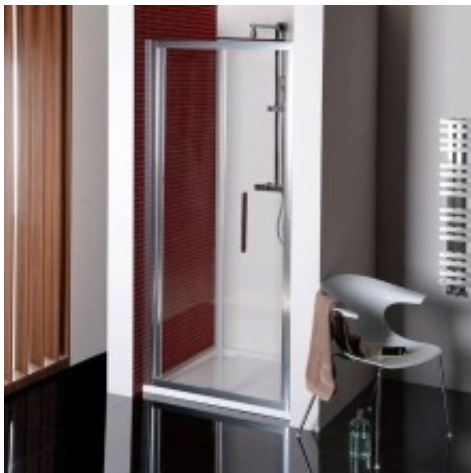

Link do produktu: <https://helada24.pl/polysan-lucis-line-drzwi-prysznicowe-skladane-900mm-szklo-czyste-dl2815-p-14573.html>

Polysan LUCIS LINE drzwi prysznicowe składane 900mm szkło czyste DL2815

Cena	1 615,00 zł
Dostępność	Dostępność - 7 dni
Numer katalogowy	8590729052562
Kod producenta	DL2815
Kod EAN	8590729052562

Opis produktu

Marka POLYSAN
Seria LUCIS LINE
Szerokość 900 mm
Wysokość 2000 mm
Kolor profilu Chrom - Aluminium polerowane
Kształt Drzwi do wnęki
Typ otwierania Składane
Kierunek otwierania Uniwersalne
Szerokość wejścia 675 mm
Rodzaj szkła Szkło czyste
Wykończenie szkła Antidrop
Grubość szkła 4 mm
Wymiar montażowy od 870 mm
Wymiar montażowy do 910 mm
Właściwości Z profilami

Profilowe kabiny prysznicowe

Zaletą kabin z profilami jest szczelność. Nawet w przypadku intensywnego korzystania z prysznica, profile kabiny prysznicowej chronią łazienkę przed wyciekami wody poza kabinę. Niestety tego typu kabin nie można zastosować w projektach bezbarierowych.

Opis serii

Kabiny prysznicowe LUCIS LINE, to klasa wśród kabin z drzwiami przesuwanymi. Nieprzeciętna wysokość 2 m robi wrażenie większej przestrzeni i światła w kabinie prysznicowej, kwadratowe profile, z którymi dobrze komponują się długie i smukłe uchwyty, nadają kabinom nowoczesny wygląd.