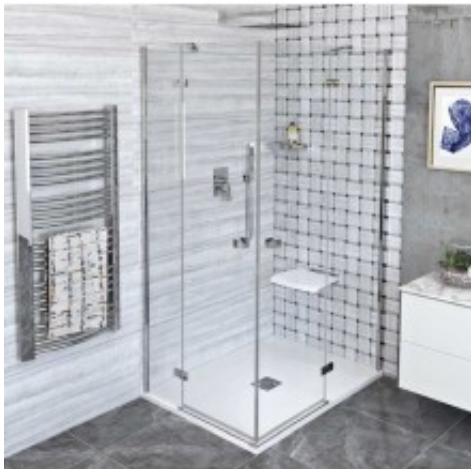

Link do produktu: <https://helada24.pl/polysan-fortis-line-kabina-prysznicowa-800x1500-mm-wejscie-z-rogu-fl1080lfl1115r-p-15895.html>

Polysan FORTIS LINE kabina prysznicowa 800x1500 mm wejście z rogu FL1080LFL1115R

Wyciekowi wody poza kabinę prysznicową zapobiega niska listwa przelewowa, która idealnie dotwarza prosty minimalistyczny wygląd kabiny. Bezramowe rozwiązania kabin prysznicowych dobrze sprawdzają się w nowoczesnych i eleganckich wnętrzach.

Opis serii

FORTIS LINE to bezramowe rozwiązanie kabin prysznicowych z akcentem na kanciaste kształty, które prezentują się wyjątkowo zarówno w łazience o tradycyjnym jak inowczesnym wystroju. Minimalistyczne zawiasy są z wewnętrznej strony zlicowane ze szkłem, co ułatwia czyszczenie, wyposażone w funkcję podnoszenia dla wygodnego otwierania drzwi. Bezpieczne szkło o grubości 8 mm jest pokryte powłoką ANTIDROP do łatwego czyszczenia. Oczywistością jest chromowany uchwyt o odpowiednim kształcie.

Chromowany uchwyt Zawiasy z mosiądzu chromowanego z funkcją podnoszenia z wewnętrznej strony wpuszczony w szkło. Stabilność kabiny zapewnia wspornik narożny