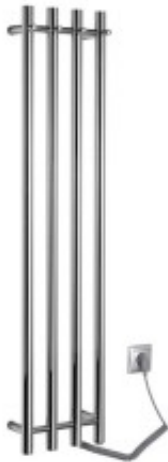

Link do produktu: <https://helada24.pl/papinado-elektryczna-suszarka-na-reczniki-263x1200mm-85w-chrom-er750-p-13670.html>

PAPINADO elektryczna suszarka na ręczniki, 263x1200mm, 85W, chrom ER750

Cena	1 161,10 zł
Dostępność	Dostępny
Czas wysyłki	24 godziny
Numer katalogowy	8590913964268
Kod producenta	ER750
Kod EAN	8590913964268

Opis produktu

Sapho PAPINADO - Elektryczna suszarka na ręczniki 263x1200 mm, chrom (ER750)

Styl i funkcjonalność w jednym

Suszarka **Sapho PAPINADO** w klasycznym chromowanym wykończeniu łączy elegancję z praktycznym zastosowaniem w łazience. Doskonale sprawdza się do podgrzewania i suszenia ręczników, zapewniając komfort przez cały rok, szczególnie w chłodne dni.

Specyfikacja techniczna:

- **Marka:** SAPHO
- **Seria:** PAPINADO
- **Rozmiar:** 263 x 1200 mm
- **Szerokość:** 263 mm
- **Wysokość:** 1200 mm
- **Kolor:** Chrom
- **Materiał:** Stal nierdzewna
- **Kształt:** I
- **Opcje ogrzewania:** elektryczne zintegrowane
- **Moc:** 85 W
- **Waga:** 5,5 kg
- **Dodatkowo:** zintegrowany przełącznik

Zalety:

- Łatwe podłączenie do gniazdka elektrycznego lub bezpośrednio do sieci z użyciem adaptera dla estetycznego wykończenia. (można dokupić)

-
- Temperatura powierzchni w zakresie 45–55°C, w zależności od temperatury otoczenia.
 - Długość skręconego przewodu po rozciągnięciu: 150 cm.
 - Chromowane wykończenie pasuje do różnych aranżacji łazienek.