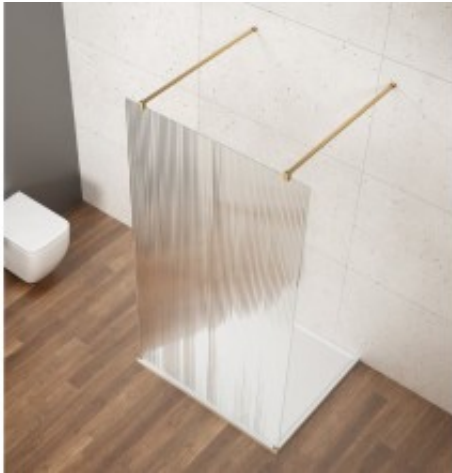

Link do produktu: <https://helada24.pl/gelco-vario-gold-matt-jednoczesciowa-kabina-prysznicowa-walk-in-szklo-nordic-1100-mm-gx1511-09-p-18118.html>

Gelco VARIO GOLD MATT jednoczęściowa kabina prysznicowa Walk-In szkło nordic 1100 mm GX1511-09

Cena	1 956,70 zł
Dostępność	Dostępność - 7 dni
Numer katalogowy	8590913952463
Kod producenta	GX1511-09
Kod EAN	8590913952463

Opis produktu

Marka GELCO
Seria VARIO
Szerokość 1100 mm
Wysokość 2000 mm
Kolor profilu Złoty mat
Kształt Jednoczęściowa wolnostojąca
Rodzaj szkła Szkło Nordic
Wykończenie szkła Coated glass
Grubość szkła 8 mm

Opis serii

Oszczędne w formie, a zarazem luksusowe kabiny walk in VARIO zachwycają nie tylko nowoczesnym designem i elegancją, ale przede wszystkim swoją uniwersalnością. Modułowy system szyb, wsporników i profili umożliwia przemyślane kompozycje kolorów, kształtów i wymiarów, które będą maksymalnie dopasowane do indywidualnych potrzeb twojego projektu, jakkolwiek wymagająca czy specyficzna jest przestrzeń, w których ma zostać kabina umieszczona. Minimum elementów w czerni, złocie lub chromie zapewni, że VARIO sprawdzi się w każdej łazience.

Charakterystyka kabin walk in VARIO

Parawany o szerokości od 700 do 1400 mm
Szkło bezpieczne o grubości 8 mm, do wyboru w wersji bezbarwnej/dymnej/matowej
Wykończenie COATED GLASS zapobiega osadzaniu się kamienia i ułatwia czyszczenie
Profile przyścienne z tolerancją 15 mm ułatwiają stabilny montaż parawanów (montaż na płytkach lub brodziku)
Profile w kolorze: chrom / czarny mat / złoty
Wspornik prostopadły o długości 1400 mm do wyboru w kolorze chrom / czarny mat / złoty
Wspornik prostopadły można skrócić do wymaganego wymiaru
Wspornik narożny o długości 650 mm do wyboru w kolorze chrom/czarny mat
Uniwersalny montaż L/R
Wysokość 2000 mm