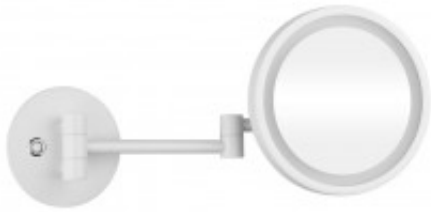

Link do produktu: <https://helada24.pl/bemeta-white-lusterko-kosmetyczne-z-oswietleniem-led-112101144-p-8469.html>

Bemeta WHITE Lusterko kosmetyczne z oświetleniem LED 112101144

Cena	1 197,00 zł
Dostępność	Dostępny
Czas wysyłki	24 godziny
Numer katalogowy	BE112101144
Kod EAN	8592207026850

Opis produktu

Lusterko kosmetyczne WHITE z oświetleniem LED - model 112101144

Nowoczesne i funkcjonalne **lusterko kosmetyczne WHITE z LED** to idealne rozwiązanie do każdej łazienki. Elegancki, biały design harmonijnie współgra z innymi akcesoriami z serii WHITE, wprowadzając spójny i stylowy wygląd wnętrza.

Wymiary:

- Wysokość: 200 mm
- Długość: 255 mm
- Głębokość: 400 mm

Wbudowane oświetlenie LED zapewnia doskonałe doświetlenie twarzy, umożliwiając precyzyjne wykonywanie makijażu i codzienną pielęgnację z pełnym komfortem.