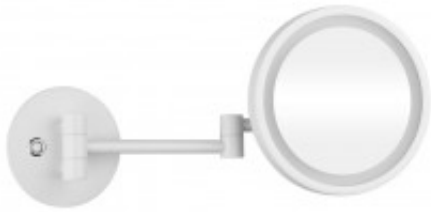

Link do produktu: <https://helada24.pl/bemeta-white-lusterko-kosmetyczne-z-oswietleniem-led-112101144-p-8469.html>

Bemeta WHITE Lusterko kosmetyczne z oświetleniem LED 112101144

| | |
|------------------|----------------------|
| Cena | 1 197,00 zł |
| Dostępność | Dostępny |
| Czas wysyłki | 24 godziny |
| Numer katalogowy | BE112101144 |
| Kod EAN | 8592207026850 |

Opis produktu

Lusterko kosmetyczne WHITE z oświetleniem LED - model 112101144

Nowoczesne i funkcjonalne **lusterko kosmetyczne WHITE z LED** to idealne rozwiązanie do każdej łazienki. Elegancki, biały design harmonijnie współgra z innymi akcesoriami z serii WHITE, wprowadzając spójny i stylowy wygląd wnętrza.

Wymiary:

- Wysokość: 200 mm
- Długość: 255 mm
- Głębokość: 400 mm

Wbudowane oświetlenie LED zapewnia doskonałe doświetlenie twarzy, umożliwiając precyzyjne wykonywanie makijażu i codzienną pielęgnację z pełnym komfortem.